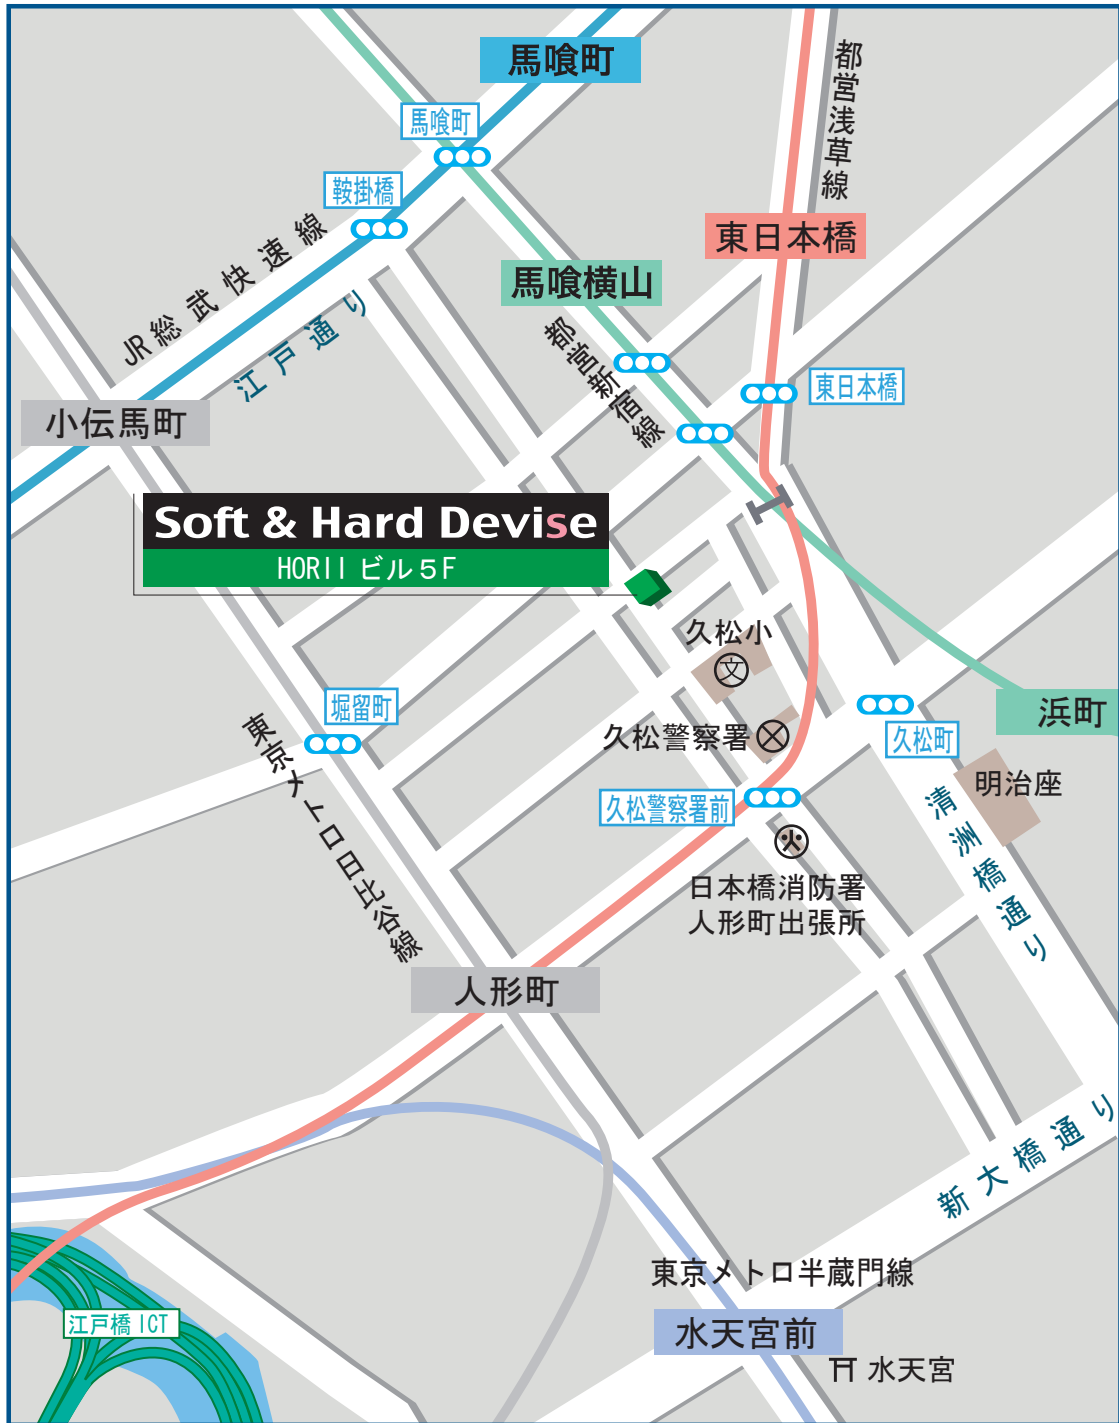

| 案 | 内 | 図 |

- ◇都営新宿線「馬喰横山駅」徒歩3分 (A3出口)
- ◇都営浅草線「東日本橋駅」徒歩5分 (A3出口)
- ◇総武快速線「馬喰町駅」徒歩8分 (A3出口)
- ◇東京メトロ日比谷線「人形町駅」徒歩5分 (A4出口)
- ◇東京メトロ半蔵門線「水天宮前駅」徒歩10分 (7番出口)

株式会社ソフトアンドハード・デバイス

〒103-0005

東京都中央区日本橋久松町5-3 HORIIビル5F